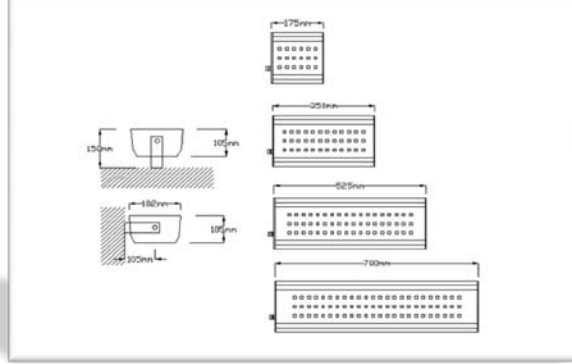

RGB DMX DUVAR YIKAMA
(RGB DMX WALL WASHER) - DMXWW-XX-XX

TEKNİK ÖZELLİKLER / TECHNICAL FEATURES

Ürün Kodu / Product Code	DMXWWP-18-XX	DMXWWP-36-XX	DMXWWP-54-XX	DMXWWP-72-XX
Işık Kaynağı / Light Source	18 X 1W / 3W Power LED	36 X 1W / 3W Power LED	54 X 1W / 3W Power LED	72 X 1W / 3W Power LED
Işık Rengi / Light Color	RGB	RGB	RGB	RGB
Dış Yapı / Housing	Alüminyum Extrüzyon Profil Aluminium Extrusion Profile	Alüminyum Extrüzyon Profil Aluminium Extrusion Profile	Alüminyum Extrüzyon Profil Aluminium Extrusion Profile	Alüminyum Extrüzyon Profil Aluminium Extrusion Profile
Boyutlar / Dimensions (mm)	105 x 182 x 175	105 x 182 x 350	105 x 182 x 525	105 x 182 x 700
Ağırlık / Weight (kg)	2,4	4,3	6,2	8,1
Giriş Voltajı / Input Voltage	24 VDC - 220VAC	24 VDC - 220VAC	24 VDC - 220VAC	24 VDC - 220VAC
Güç Tüketimi Power Consumption (W)	22.0 W (1W LED) , 44.1 W (3W LED)	44.1 W (1W LED) , 88.2 W (3W LED)	66.1 W (1W LED) , 132.3 W (3W LED)	88.2W (1W LED) , 176.4W (3W LED)
Ürün Ömrü (saat) LifeTime (hr)	50000	50000	50000	50000
Çalışma Sıcaklığı (°C) Operating Temperature	-30°C ~ +40°C	-30°C ~ +40°C	-30°C ~ +40°C	-30°C ~ +40°C
Saklama Sıcaklığı (°C) Storage Temperature	-30°C ~ +60°C	-30°C ~ +60°C	-30°C ~ +60°C	-30°C ~ +60°C
IP Sınıflandırması IP Classification	IP40	IP40	IP40	IP40
Kontrol Sistemleri Control Systems	1-10V , DMX	1-10V , DMX	1-10V , DMX	1-10V , DMX