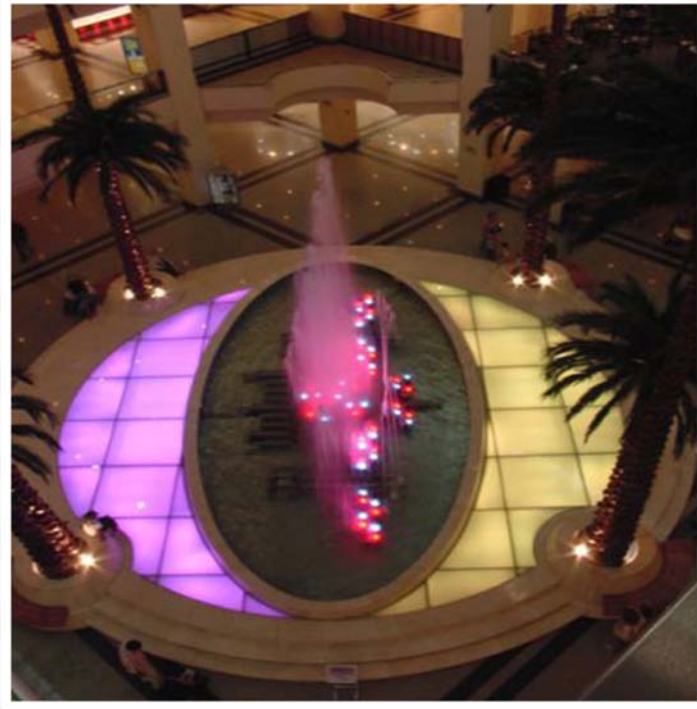

RGB DMX DUVAR YIKAMA UYGULAMALARI
(RGB DMX WALL WASHER APPLICATIONS)