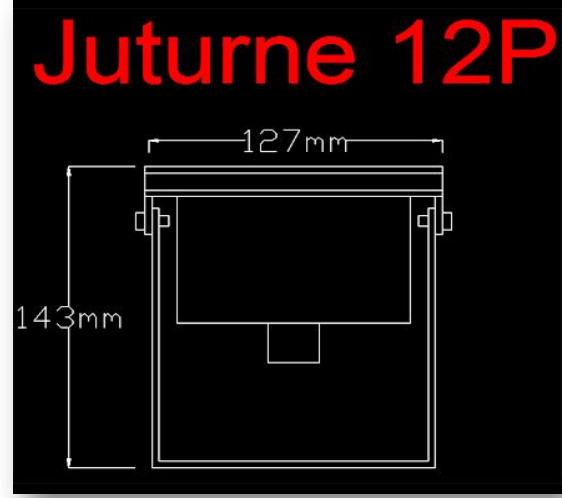

JUTURNE 12P

TEKNİK ÖZELLİKLER / TECHNICAL FEATURES

Ürün Kodu / Product Code	JUTURNE 12P
Işık Kaynağı / Light Source	12 X 1W Power LED
Işık Rengi / Light Color	CW-WW-NW-R-G- B-A-RGB
Dış Yapı / Housing	Paslanmaz Gövde Stainless Steel Structure
Boyutlar / Dimensions (mm)	Ø127 x 143
Ağırlık / Weight (kg)	1,268
Giriş Voltajı / Input Voltage	24 VDC
Güç Tüketimi Power Consumption (W)	12W
Ürün Ömrü (saat) LifeTime (hr)	50000
Çalışma Sıcaklığı (°C) Operating Temperature	-30°C ~ +40°C
Saklama Sıcaklığı (°C) Storage Temperature	-30°C ~ +60°C
IP Sınıflandırması IP Classification	IP68
Kontrol Sistemleri Control Systems	1-10V , DMX