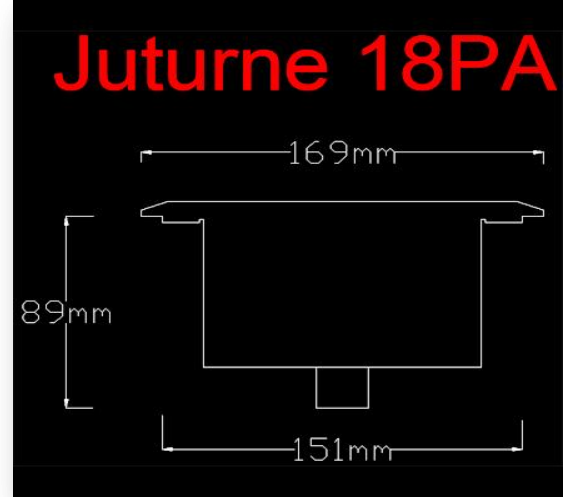

### TEKNİK ÖZELLİKLER / TECHNICAL FEATURES

Ürün Kodu / Product Code	<b>JUTURNE 18PA</b>
Işık Kaynağı / Light Source	18 X 1W / 2W Power LED
Işık Rengi / Light Color	CW-WW-NW-R-G- B-A-RGB
Dış Yapı / Housing	Alüminyum Gövde Aluminium Die-Cast Structure
Boyutlar / Dimensions (mm)	Ø169 x 89
Ağırlık / Weight (kg)	1,78
Giriş Voltajı / Input Voltage	24 VDC
Güç Tüketimi Power Consumption (W)	18W / 36W
Ürün Ömrü (saat) LifeTime (hr)	50000
Çalışma Sıcaklığı (°C) Operating Temperature	-30°C ~ +40°C
Saklama Sıcaklığı (°C) Storage Temperature	-30°C ~ +60°C
IP Sınıflandırması IP Classification	IP68
Kontrol Sistemleri Control Systems	1-10V , DMX