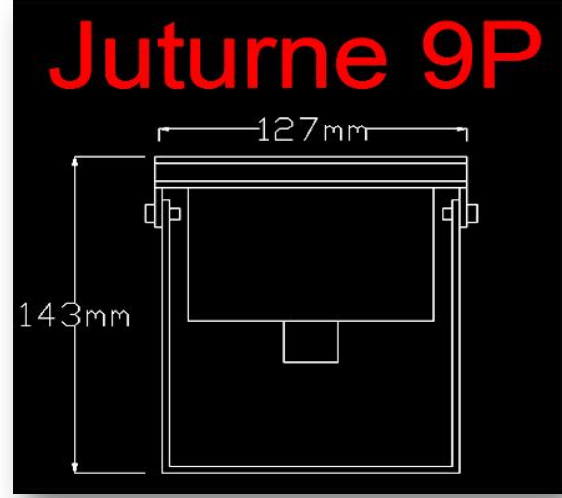

JUTURNE 9P

TEKNİK ÖZELLİKLER / TECHNICAL FEATURES

Ürün Kodu / Product Code	JUTURNE 9P
Işık Kaynağı / Light Source	9 X 1W / 3W Power LED
Işık Rengi / Light Color	CW-WW-NW-R-G- B-A-RGB
Dış Yapı / Housing	Paslanmaz Gövde Stainless Steel Structure
Boyutlar / Dimensions (mm)	Ø127 x 143
Ağırlık / Weight (kg)	1,268
Giriş Voltajı / Input Voltage	24 VDC
Güç Tüketimi Power Consumption (W)	9W / 27W
Ürün Ömrü (saat) LifeTime (hr)	50000
Çalışma Sıcaklığı (°C) Operating Temperature	-30°C ~ +40°C
Saklama Sıcaklığı (°C) Storage Temperature	-30°C ~ +60°C
IP Sınıflandırması IP Classification	IP68
Kontrol Sistemleri Control Systems	1-10V , DMX