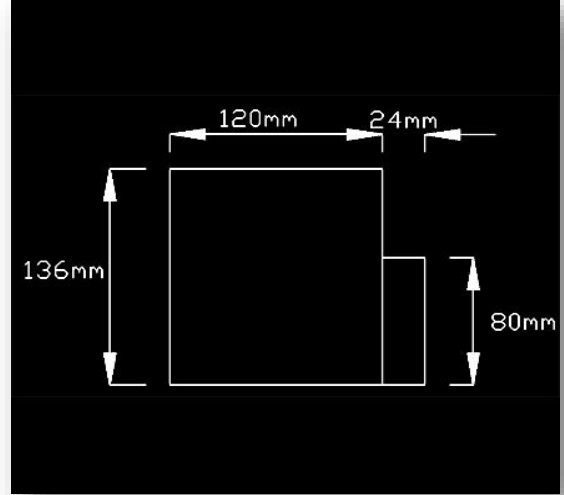

KARYA AP9P

TEKNİK ÖZELLİKLER / TECHNICAL FEATURES

Ürün Kodu / Product Code	KARYA AP9P
Işık Kaynağı / Light Source	9 x 1W/3W POWER LED
Işık Rengi / Light Color	R-G-B-A-CW-WW-NW
Dış Yapı / Housing	Alüminyum Gövde Aluminium Structure
Boyutlar / Dimensions (mm)	Ø120 x 136
Ağırlık / Weight (kg)	1,65
Giriş Voltajı / Input Voltage	220 VAC / 12VDC
Güç Tüketimi Power Consumption (W)	9W / 27W
Ürün Ömrü (saat) LifeTime (hr)	50000
Çalışma Sıcaklığı (°C) Operating Temperature	-30°C ~ +40°C
Saklama Sıcaklığı (°C) Storage Temperature	-30°C ~ +60°C
IP Sınıflandırması IP Classification	IP65
Kontrol Sistemleri Control Systems	1-10V / DMX