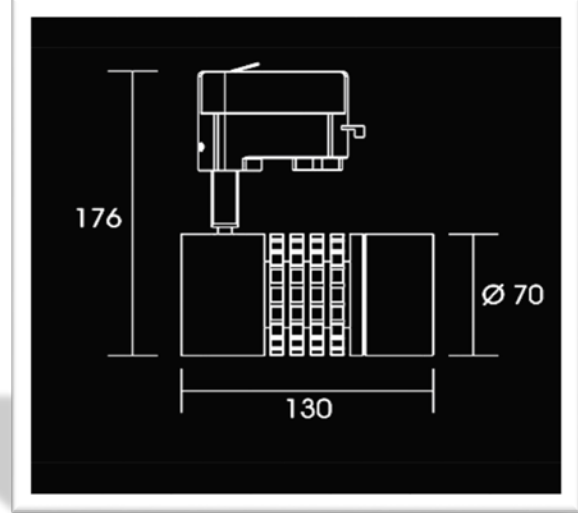

## KARYA RND TR 15W

## TEKNİK ÖZELLİKLER / TECHNICAL FEATURES

Ürün Kodu / Product Code	KARYA RND TR 15W
Işık Kaynağı / Light Source	15W COB LED
Işık Rengi / Light Color	CW-WW-NW
Dış Yapı / Housing	Alüminyum Gövde Aluminium Structure
Boyutlar / Dimensions (mm)	Ø70 x 130
Ağırlık / Weight (kg)	0,95
Giriş Voltajı / Input Voltage	220 VAC
Güç Tüketimi Power Consumption (W)	15W
Ürün Ömrü (saat) LifeTime (hr)	50000
Çalışma Sıcaklığı (°C) Operating Temperature	-30°C ~ +40°C
Saklama Sıcaklığı (°C) Storage Temperature	-30°C ~ +60°C
IP Sınıflandırması IP Classification	IP20
Kontrol Sistemleri Control Systems	TRIAC DİM