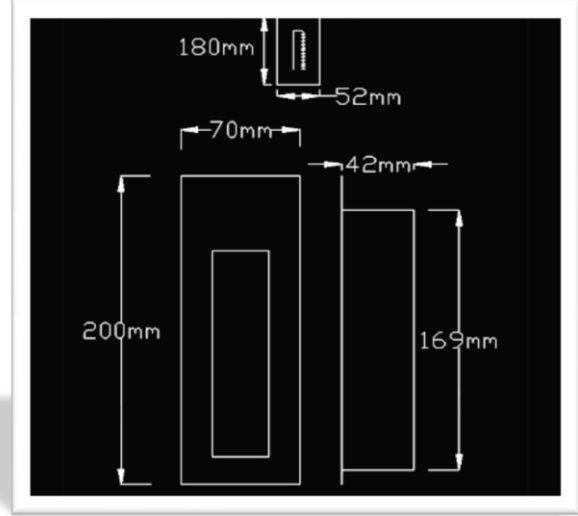

METIS DG1PD

TEKNİK ÖZELLİKLER / TECHNICAL FEATURES

Ürün Kodu / Product Code	METIS DG1PD
Işık Kaynağı / Light Source	1W / 3W POWER LED
Işık Rengi / Light Color	R-G-B-A-CW-WW-NW
Dış Yapı / Housing	Alüminyum Gövde Aluminium Structure
Boyutlar / Dimensions (mm)	70 x 200 x 42
Ağırlık / Weight (kg)	0,45
Giriş Voltajı / Input Voltage	220 VAC / 12VDC / 24VDC
Güç Tüketimi Power Consumption (W)	3W
Ürün Ömrü (saat) LifeTime (hr)	50000
Çalışma Sıcaklığı (°C) Operating Temperature	-30°C ~ +40°C
Saklama Sıcaklığı (°C) Storage Temperature	-30°C ~ +60°C
IP Sınıflandırması IP Classification	IP65
Kontrol Sistemleri Control Systems	1-10V / DMX