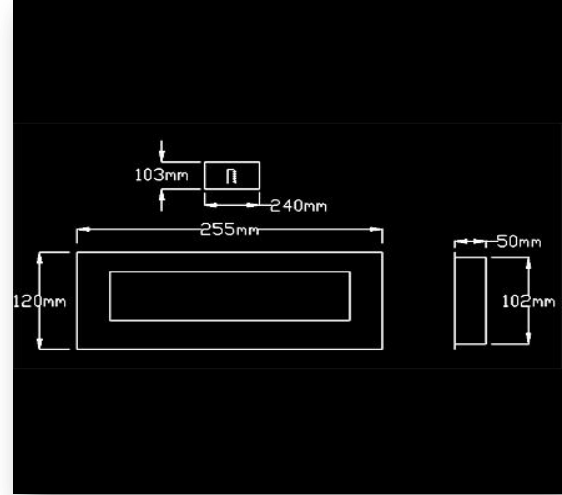

### TEKNİK ÖZELLİKLER / TECHNICAL FEATURES

Ürün Kodu / Product Code	METIS DG21L
Işık Kaynağı / Light Source	21 x 0,5W SMD LED
Işık Rengi / Light Color	R-G-B-A-CW-WW-NW
Dış Yapı / Housing	Paslanmaz Gövde Stainless Steel Structure
Boyutlar / Dimensions (mm)	120 x 255 x 50
Ağırlık / Weight (kg)	0,85
Giriş Voltajı / Input Voltage	12VDC / 24VDC
Güç Tüketimi Power Consumption (W)	10 W
Ürün Ömrü (saat) LifeTime (hr)	50000
Çalışma Sıcaklığı (°C) Operating Temperature	-30°C ~ +40°C
Saklama Sıcaklığı (°C) Storage Temperature	-30°C ~ +60°C
IP Sınıflandırması IP Classification	IP65
Kontrol Sistemleri Control Systems	1-10V / DMX