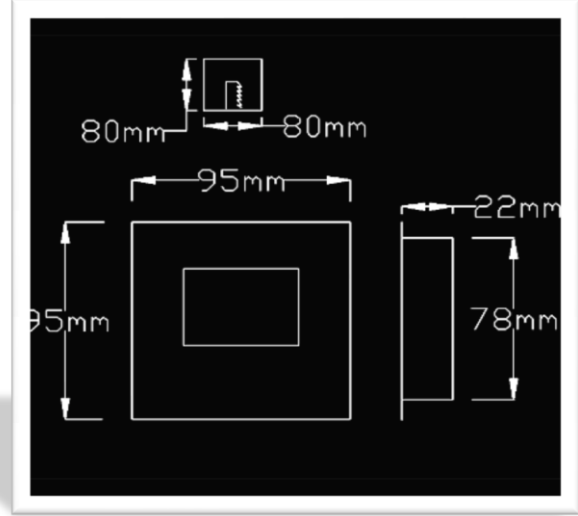

METIS DG6L

TEKNİK ÖZELLİKLER / TECHNICAL FEATURES

Ürün Kodu / Product Code	METIS DG6L
Işık Kaynağı / Light Source	6 x 0,5W SMD LED
Işık Rengi / Light Color	R-G-B-A-CW-WW-NW
Dış Yapı / Housing	Paslanmaz Gövde Stainless Steel Structure
Boyutlar / Dimensions (mm)	95 x 95 x 22
Ağırlık / Weight (kg)	0,33
Giriş Voltajı / Input Voltage	12VDC / 24VDC
Güç Tüketimi Power Consumption (W)	3W
Ürün Ömrü (saat) LifeTime (hr)	50000
Çalışma Sıcaklığı (°C) Operating Temperature	-30°C ~ +40°C
Saklama Sıcaklığı (°C) Storage Temperature	-30°C ~ +60°C
IP Sınıflandırması IP Classification	IP65
Kontrol Sistemleri Control Systems	1-10V / DMX