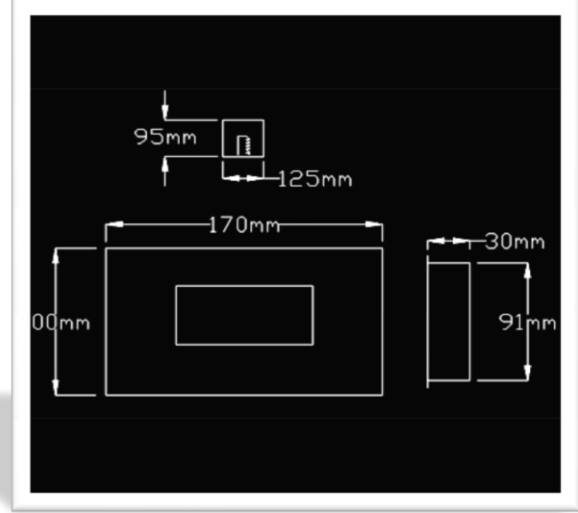

METIS DG6LY

TEKNİK ÖZELLİKLER / TECHNICAL FEATURES

Ürün Kodu / Product Code	METIS DG6LY
Işık Kaynağı / Light Source	6 x 0,5W SMD LED
Işık Rengi / Light Color	R-G-B-A-CW-WW-NW
Dış Yapı / Housing	Paslanmaz Gövde Stainless Steel Structure
Boyutlar / Dimensions (mm)	170 x 100 x 30
Ağırlık / Weight (kg)	0,48
Giriş Voltajı / Input Voltage	12VDC / 24VDC
Güç Tüketimi Power Consumption (W)	3W
Ürün Ömrü (saat) LifeTime (hr)	50000
Çalışma Sıcaklığı (°C) Operating Temperature	-30°C ~ +40°C
Saklama Sıcaklığı (°C) Storage Temperature	-30°C ~ +60°C
IP Sınıflandırması IP Classification	IP65
Kontrol Sistemleri Control Systems	1-10V / DMX