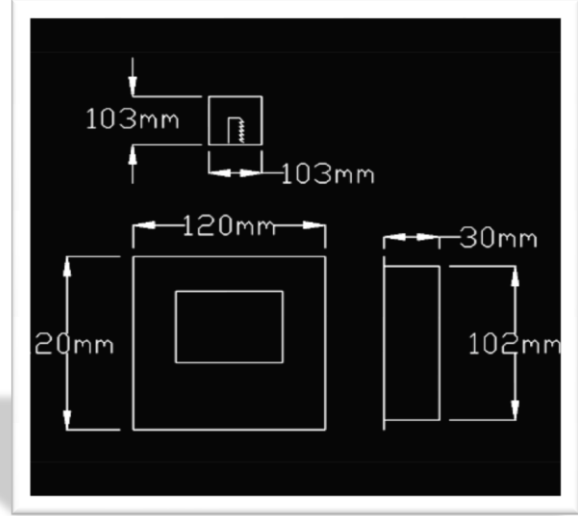

METIS DG9L

TEKNİK ÖZELLİKLER / TECHNICAL FEATURES

Ürün Kodu / Product Code	METIS DG9L
Işık Kaynağı / Light Source	9 x 0,5W SMD LED
Işık Rengi / Light Color	R-G-B-A-CW-WW-NW
Dış Yapı / Housing	Paslanmaz Gövde Stainless Steel Structure
Boyutlar / Dimensions (mm)	120 x 120 x 30
Ağırlık / Weight (kg)	0,45
Giriş Voltajı / Input Voltage	12VDC / 24VDC
Güç Tüketimi Power Consumption (W)	4,5 W
Ürün Ömrü (saat) LifeTime (hr)	50000
Çalışma Sıcaklığı (°C) Operating Temperature	-30°C ~ +40°C
Saklama Sıcaklığı (°C) Storage Temperature	-30°C ~ +60°C
IP Sınıflandırması IP Classification	IP65
Kontrol Sistemleri Control Systems	1-10V / DMX