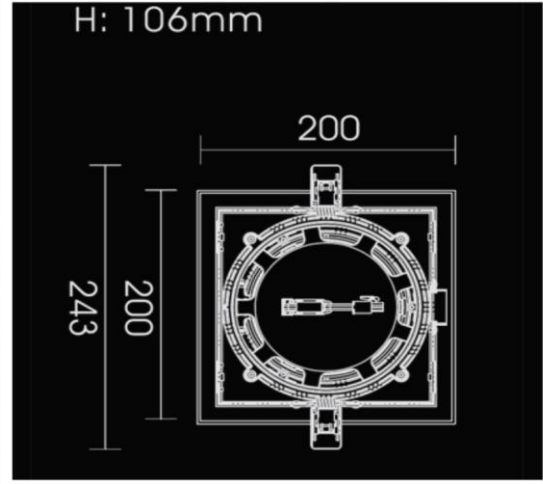

METIS 15W AR111 DL

TEKNİK ÖZELLİKLER / TECHNICAL FEATURES

Ürün Kodu / Product Code	METIS 15W AR111 DL
Işık Kaynağı / Light Source	15 W COB LED
Işık Rengi / Light Color	CW-WW-NW
Dış Yapı / Housing	Alüminyum Gövde Aluminium Structure
Boyutlar / Dimensions (mm)	Ø200 x 106
Ağırlık / Weight (kg)	0,64
Giriş Voltajı / Input Voltage	220 VAC
Güç Tüketimi Power Consumption (W)	15W
Ürün Ömrü (saat) LifeTime (hr)	50000
Çalışma Sıcaklığı (°C) Operating Temperature	-30°C ~ +40°C
Saklama Sıcaklığı (°C) Storage Temperature	-30°C ~ +60°C
IP Sınıflandırması IP Classification	IP20
Kontrol Sistemleri Control Systems	TRIAC DIM