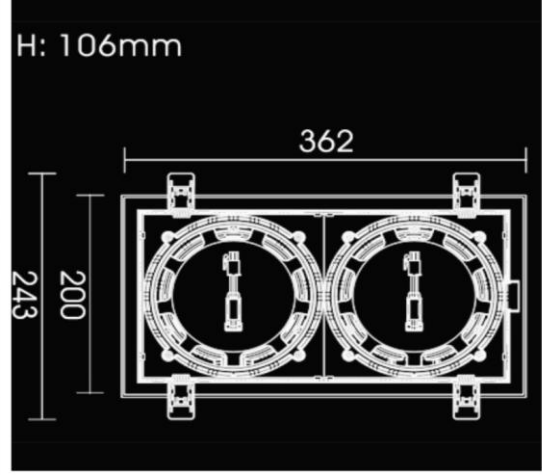

METIS 2X15W AR111 DL

TEKNİK ÖZELLİKLER / TECHNICAL FEATURES

Ürün Kodu / Product Code	METIS 2X15W AR111 DL
Işık Kaynağı / Light Source	2X15 W COB LED
Işık Rengi / Light Color	CW-WW-NW
Dış Yapı / Housing	Alüminyum Gövde Aluminium Structure
Boyutlar / Dimensions (mm)	362 x 200 x 106
Ağırlık / Weight (kg)	1,18
Giriş Voltajı / Input Voltage	220 VAC
Güç Tüketimi Power Consumption (W)	30W
Ürün Ömrü (saat) LifeTime (hr)	50000
Çalışma Sıcaklığı (°C) Operating Temperature	-30°C ~ +40°C
Saklama Sıcaklığı (°C) Storage Temperature	-30°C ~ +60°C
IP Sınıflandırması IP Classification	IP20
Kontrol Sistemleri Control Systems	TRIAC DIM