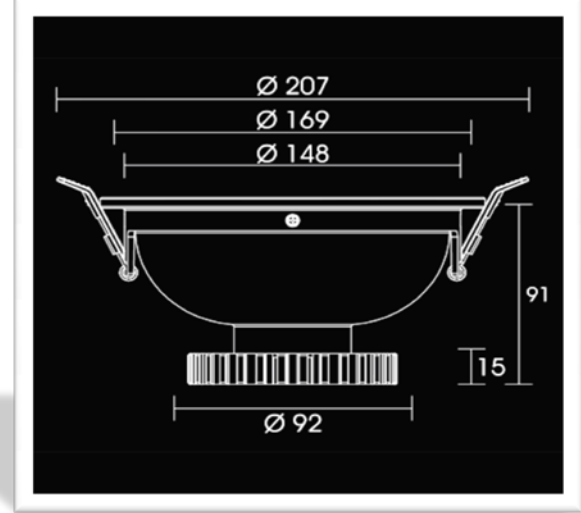

METIS 6-INCH DL

TEKNİK ÖZELLİKLER / TECHNICAL FEATURES

Ürün Kodu / Product Code	METIS 6-INCH DL
Işık Kaynağı / Light Source	22 W COB LED
Işık Rengi / Light Color	CW-WW-NW
Dış Yapı / Housing	Alüminyum Gövde Aluminium Structure
Boyutlar / Dimensions (mm)	Ø207 x 91
Ağırlık / Weight (kg)	0,68
Giriş Voltajı / Input Voltage	220 VAC
Güç Tüketimi Power Consumption (W)	22W
Ürün Ömrü (saat) LifeTime (hr)	50000
Çalışma Sıcaklığı (°C) Operating Temperature	-30°C ~ +40°C
Saklama Sıcaklığı (°C) Storage Temperature	-30°C ~ +60°C
IP Sınıflandırması IP Classification	IP20 / IP40
Kontrol Sistemleri Control Systems	TRIAC DIM