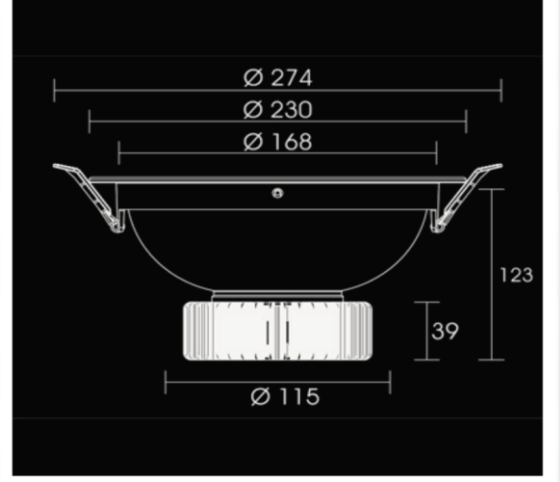

METIS 8-INCH DL - 28W

TEKNİK ÖZELLİKLER / TECHNICAL FEATURES

Ürün Kodu / Product Code	METIS 8-INCH DL - 28W
Işık Kaynağı / Light Source	28 W COB LED
Işık Rengi / Light Color	CW-WW-NW
Dış Yapı / Housing	Alüminyum Gövde Aluminium Structure
Boyutlar / Dimensions (mm)	Ø274 x 123
Ağırlık / Weight (kg)	0,95
Giriş Voltajı / Input Voltage	220 VAC
Güç Tüketimi Power Consumption (W)	28W
Ürün Ömrü (saat) LifeTime (hr)	50000
Çalışma Sıcaklığı (°C) Operating Temperature	-30°C ~ +40°C
Saklama Sıcaklığı (°C) Storage Temperature	-30°C ~ +60°C
IP Sınıflandırması IP Classification	IP20 / IP40
Kontrol Sistemleri Control Systems	TRIAC DIM