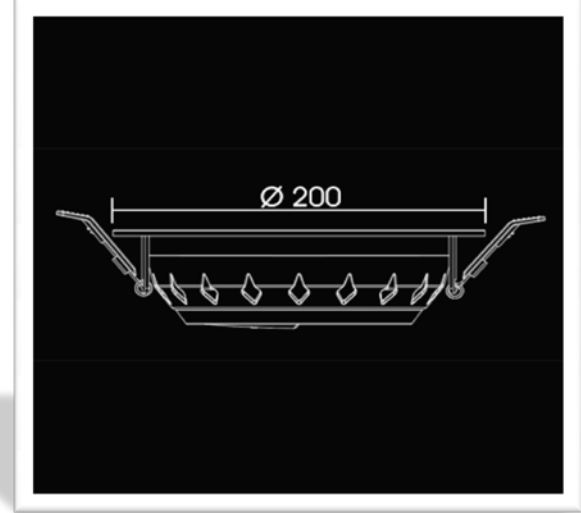

METIS 8-INCH ECO DL

TEKNİK ÖZELLİKLER / TECHNICAL FEATURES

Ürün Kodu / Product Code	METIS 8-INCH ECO DL
Işık Kaynağı / Light Source	13 W COB LED
Işık Rengi / Light Color	CW-WW-NW
Dış Yapı / Housing	Alüminyum Gövde Aluminium Structure
Boyutlar / Dimensions (mm)	Ø200 x 50
Ağırlık / Weight (kg)	0,62
Giriş Voltajı / Input Voltage	220 VAC
Güç Tüketimi Power Consumption (W)	13W
Ürün Ömrü (saat) LifeTime (hr)	50000
Çalışma Sıcaklığı (°C) Operating Temperature	-30°C ~ +40°C
Saklama Sıcaklığı (°C) Storage Temperature	-30°C ~ +60°C
IP Sınıflandırması IP Classification	IP20
Kontrol Sistemleri Control Systems	TRIAC DIM