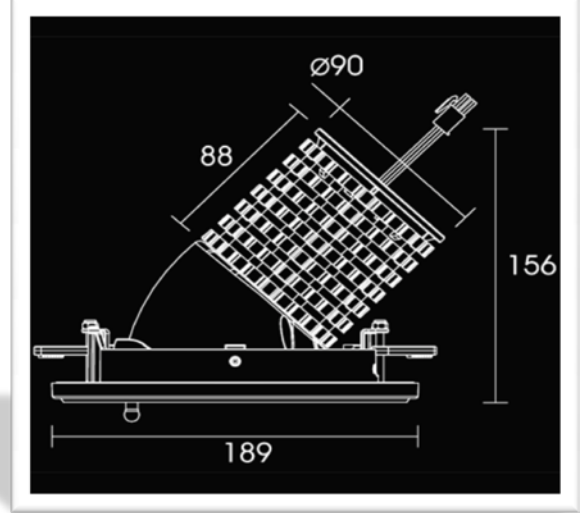

## METIS GIMBLE 25W DL

### TEKNİK ÖZELLİKLER / TECHNICAL FEATURES

Ürün Kodu / Product Code	METIS GIMBLE 25W DL
Işık Kaynağı / Light Source	25 W COB LED
Işık Rengi / Light Color	CW-WW-NW
Dış Yapı / Housing	Alüminyum Gövde Aluminium Structure
Boyutlar / Dimensions (mm)	Ø189 x 156
Ağırlık / Weight (kg)	0,96
Giriş Voltajı / Input Voltage	220 VAC
Güç Tüketimi Power Consumption (W)	25W
Ürün Ömrü (saat) LifeTime (hr)	50000
Çalışma Sıcaklığı (°C) Operating Temperature	-30°C ~ +40°C
Saklama Sıcaklığı (°C) Storage Temperature	-30°C ~ +60°C
IP Sınıflandırması IP Classification	IP20
Kontrol Sistemleri Control Systems	TRIAC DIM