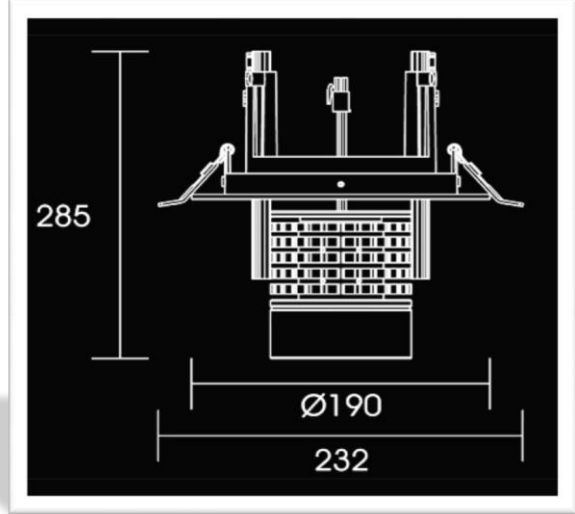

METIS MULTI 35W DL

TEKNİK ÖZELLİKLER / TECHNICAL FEATURES

Ürün Kodu / Product Code	METIS MULTI 35W DL
Işık Kaynağı / Light Source	35 W COB LED
Işık Rengi / Light Color	CW-WW-NW
Dış Yapı / Housing	Alüminyum Gövde Aluminium Structure
Boyutlar / Dimensions (mm)	Ø190 x 285
Ağırlık / Weight (kg)	1,13
Giriş Voltajı / Input Voltage	220 VAC
Güç Tüketimi Power Consumption (W)	35W
Ürün Ömrü (saat) LifeTime (hr)	50000
Çalışma Sıcaklığı (°C) Operating Temperature	-30°C ~ +40°C
Saklama Sıcaklığı (°C) Storage Temperature	-30°C ~ +60°C
IP Sınıflandırması IP Classification	IP20
Kontrol Sistemleri Control Systems	TRIAC DIM