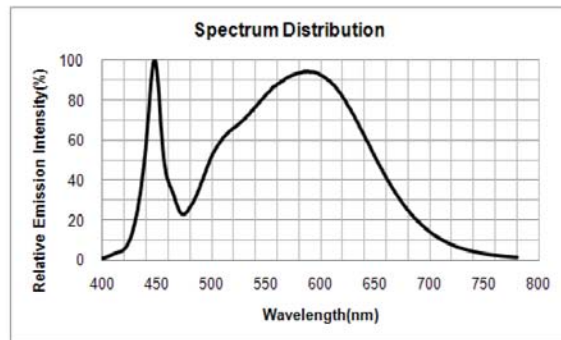

RGB LED ŞERİT 30 DMX (RGB LED STRIPE DMX 30) - RGBDMX30

TEKNİK ÖZELLİKLER / TECHNICAL FEATURES

Ürün Kodu / Product Code	RGBDMX30
Işık Kaynağı / Light Source	30 ad LED / mt
Işık Akısı / Light Output (Lm)	430 / 1900 / 790
Dış Yapı / Housing	Aluminium Die-Cast Structure
Boyutlar / Dimensions (mm)	30 x 19 x 1000 (IP20) ø 26 x 1000 (IP44) ø 30 x 1000 (IP65)
Ağırlık / Weight (kg)	0,3 (IP20); 0,5 (IP44) 0,5 (IP44); 0,4 (IP65)
Giriş Voltajı / Input Voltage	24 VDC
Güç Tüketimi Power Consumption (W)	7,2
Ürün Ömrü (saat) LifeTime (hr)	50000
Çalışma Sıcaklığı (°C) Operating Temperature	-30°C ~ +60°C
Saklama Sıcaklığı (°C) Storage Temperature	-30°C ~ +60°C
IP Sınıflandırması IP Classification	IP20 ,IP44, IP65
Kontrol Sistemleri Control Systems	DMX