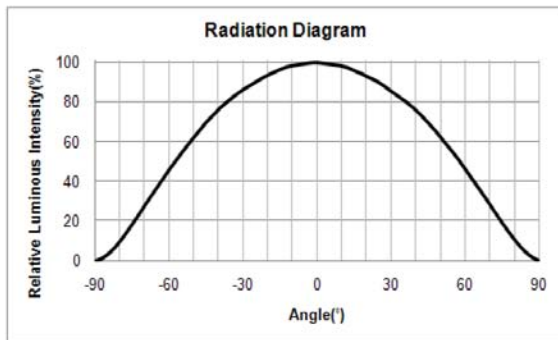

RGB LED ŞERİT 30 DMX (RGB LED STRIPE DMX 30) - RGBDMX30

TEKNİK ÖZELLİKLER / TECHNICAL FEATURES

Ürün Kodu / Product Code	RGBDMX30
Işık Kaynağı / Light Source	30 ad LED / mt
Işık Akısı / Light Output (Lm)	430 / 1900 / 790
Dış Yapı / Housing	Aluminium Die-Cast Structure
Boyutlar / Dimensions (mm)	30 x 19 x 1000 (IP20) ø 26 x 1000 (IP44) ø 30 x 1000 (IP65)
Ağırlık / Weight (kg)	0,3 (IP20); 0,5 (IP44) 0,5 (IP44); 0,4 (IP65)
Giriş Voltajı / Input Voltage	24 VDC
Güç Tüketimi Power Consumption (W)	7,2
Ürün Ömrü (saat) LifeTime (hr)	50000
Çalışma Sıcaklığı (°C) Operating Temperature	-30°C ~ +60°C
Saklama Sıcaklığı (°C) Storage Temperature	-30°C ~ +60°C
IP Sınıflandırması IP Classification	IP20 ,IP44, IP65
Kontrol Sistemleri Control Systems	DMX