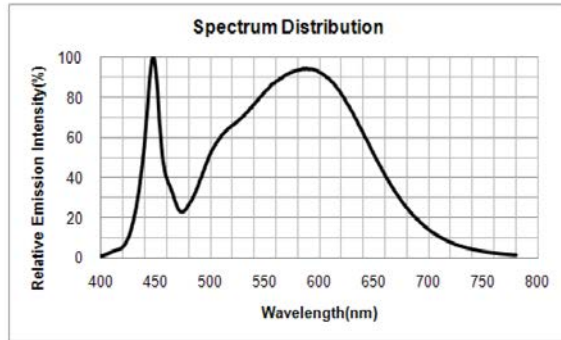

### TEKNİK ÖZELLİKLER

Ürün Kodu	LS49CW	LS49NW	LS49WW
Işık Kaynağı	49 ad LED / mt	49 ad LED / mt	49 ad LED / mt
Işık Rengi (K)	6000	4000	3000
Işık Akısı (Lm)	2989	2989	2989
Dış Yapı	Aluminyum Profil	Aluminyum Profil	Aluminyum Profil
Boyutlar (mm)	19 x 12 x 1000 (IP20) 30 x 19 x 1000 (IP44) ø 26 x 1000 (IP44) ø 30 x 1000 (IP65)	19 x 12 x 1000 (IP20) 30 x 19 x 1000 (IP44) ø 26 x 1000 (IP44) ø 30 x 1000 (IP65)	19 x 12 x 1000 (IP20) 30 x 19 x 1000 (IP44) ø 26 x 1000 (IP44) ø 30 x 1000 (IP65)
Ağırlık (kg)	0,3 (IP20); 0,5 (IP44) 0,5 (IP44); 0,4 (IP44)	0,3 (IP20); 0,5 (IP44) 0,5 (IP44); 0,4 (IP44)	0,3 (IP20); 0,5 (IP44) 0,5 (IP44); 0,4 (IP44)
Giriş Voltajı	24 VDC	24 VDC	24 VDC
Güç Tüketimi (W)	16,8	16,8	16,8
Ürün Ömrü (saat)	50000	50000	50000
Çalışma Sıcaklığı (°C)	-30°C ~ +60°C	-30°C ~ +60°C	-30°C ~ +60°C
Saklama Sıcaklığı (°C)	-30°C ~ +60°C	-30°C ~ +60°C	-30°C ~ +60°C
IP Sınıflandırması	IP20 ,IP44, IP65	IP20 ,IP44, IP65	IP20 ,IP44, IP65
Kontrol Sistemleri	1-10V , DMX	1-10V , DMX	1-10V , DMX