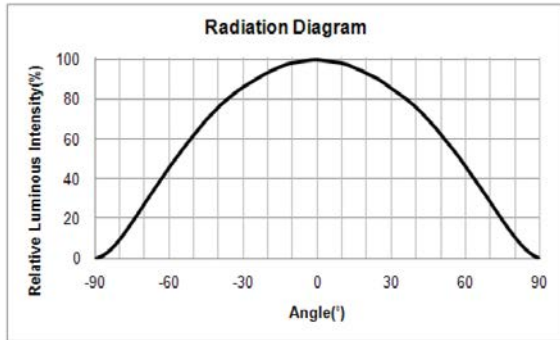

### TEKNİK ÖZELLİKLER

Ürün Kodu	LS49CW	LS49NW	LS49WW
Işık Kaynağı	49 ad LED / mt	49 ad LED / mt	49 ad LED / mt
Işık Rengi (K)	6000	4000	3000
Işık Akısı (Lm)	2989	2989	2989
Dış Yapı	Aluminyum Profil	Aluminyum Profil	Aluminyum Profil
Boyutlar (mm)	19 x 12 x 1000 (IP20) 30 x 19 x 1000 (IP44) ø 26 x 1000 (IP44) ø 30 x 1000 (IP65)	19 x 12 x 1000 (IP20) 30 x 19 x 1000 (IP44) ø 26 x 1000 (IP44) ø 30 x 1000 (IP65)	19 x 12 x 1000 (IP20) 30 x 19 x 1000 (IP44) ø 26 x 1000 (IP44) ø 30 x 1000 (IP65)
Ağırlık (kg)	0,3 (IP20); 0,5 (IP44) 0,5 (IP44); 0,4 (IP44)	0,3 (IP20); 0,5 (IP44) 0,5 (IP44); 0,4 (IP44)	0,3 (IP20); 0,5 (IP44) 0,5 (IP44); 0,4 (IP44)
Giriş Voltajı	24 VDC	24 VDC	24 VDC
Güç Tüketimi (W)	16,8	16,8	16,8
Ürün Ömrü (saat)	50000	50000	50000
Çalışma Sıcaklığı (°C)	-30°C ~ +60°C	-30°C ~ +60°C	-30°C ~ +60°C
Saklama Sıcaklığı (°C)	-30°C ~ +60°C	-30°C ~ +60°C	-30°C ~ +60°C
IP Sınıflandırması	IP20 ,IP44, IP65	IP20 ,IP44, IP65	IP20 ,IP44, IP65
Kontrol Sistemleri	1-10V , DMX	1-10V , DMX	1-10V , DMX